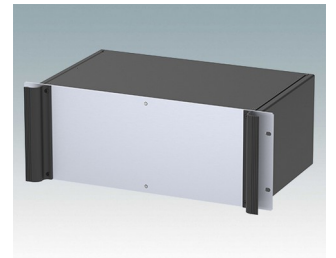

M6219439
COMBIMET 19" 4Ux10.43"
Aluminum
Black RAL 9005
6.97"x19.00"x10.43"