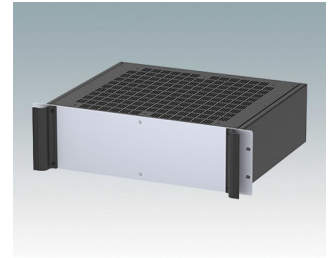

COMBIMET 19"

M6219355
COMBIMET 19" 3Ux14.37"
Aluminum
Light gray RAL 7035
5.22"x19.00"x14.37"

M6219359
COMBIMET 19" 3Ux14.37"
Aluminum
Black RAL 9005
5.22"x19.00"x14.37"

M6219365
COMBIMET 19" 3Ux14.37"
Vented
Aluminum
Light gray RAL 7035
5.22"x19.00"x14.37"