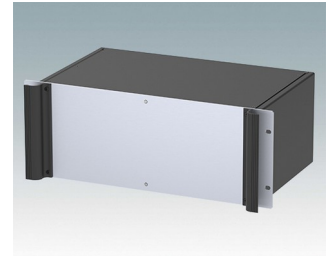

M6219439
COMBIMET 19" 4Ux10.43"
Aluminum
Black RAL 9005
6.97"x19.00"x10.43"