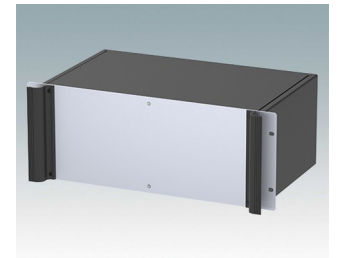

M6219439
COMBIMET 19" 4Ux10.43"
Aluminum
Black RAL 9005
6.97"x19.00"x10.43"