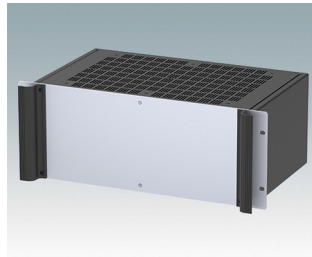

M6219449
COMBIMET 19" 4Ux10.43"
Vented
Aluminum
Black RAL 9005
6.97"x19.00"x10.43"