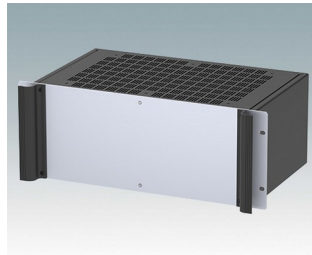

M6219449
COMBIMET 19" 4Ux10.43"
Vented
Aluminum
Black RAL 9005
6.97"x19.00"x10.43"