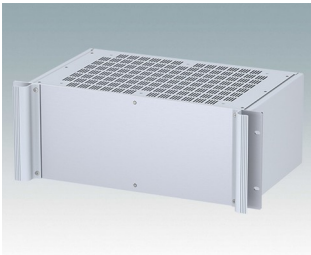

M6219445
COMBIMET 19" 4Ux10.43"
Vented
Aluminum
Light gray RAL 7035
6.97"x19.00"x10.43"