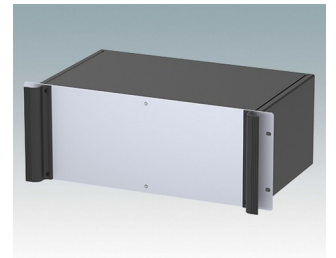

M6219439
COMBIMET 19" 4Ux10.43"
Aluminum
Black RAL 9005
6.97"x19.00"x10.43"