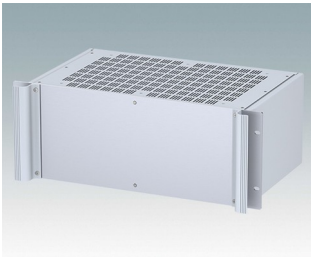

M6219445
COMBIMET 19" 4Ux10.43"
Vented
Aluminum
Light gray RAL 7035
6.97"x19.00"x10.43"