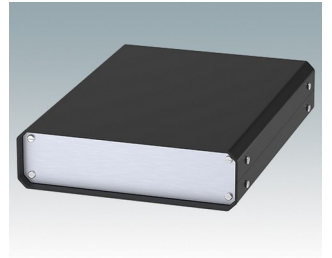

M5511110
UNICASE SL1
Aluminum
Light gray RAL 7035
5.12"x7.09"x1.97"

M5511116
UNICASE SL1
Aluminum
Traffic white RAL 9016
5.12"x7.09"x1.97"

M5511119
UNICASE SL1
Aluminum
Black RAL 9005
5.12"x7.09"x1.97"

M5512110
UNICASE SL2
Aluminum
Light gray RAL 7035
7.28"x9.84"x1.97"

M5512116
UNICASE SL2
Aluminum
Traffic white RAL 9016
7.28"x9.84"x1.97"

M5512119
UNICASE SL2
Aluminum
Black RAL 9005
7.28"x9.84"x1.97"

M5513110
UNICASE SL3
Aluminum
Light gray RAL 7035
9.84"x9.84"x1.97"

M5513116
UNICASE SL3
Aluminum
Traffic white RAL 9016
9.84"x9.84"x1.97"