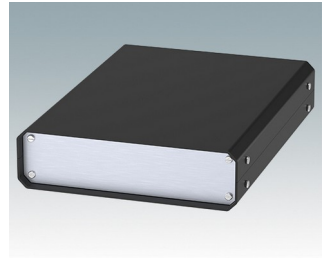

M5511110
UNICASE SL1
Aluminum
Light gray RAL 7035
5.12"x7.09"x1.97"

M5511116
UNICASE SL1
Aluminum
Traffic white RAL 9016
5.12"x7.09"x1.97"

M5511119
UNICASE SL1
Aluminum
Black RAL 9005
5.12"x7.09"x1.97"

M5512110
UNICASE SL2
Aluminum
Light gray RAL 7035
7.28"x9.84"x1.97"

M5512116
UNICASE SL2
Aluminum
Traffic white RAL 9016
7.28"x9.84"x1.97"

M5512119
UNICASE SL2
Aluminum
Black RAL 9005
7.28"x9.84"x1.97"

M5513110
UNICASE SL3
Aluminum
Light gray RAL 7035
9.84"x9.84"x1.97"

M5513116
UNICASE SL3
Aluminum
Traffic white RAL 9016
9.84"x9.84"x1.97"